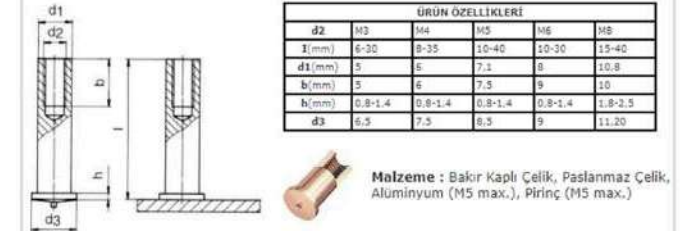

»CD - İÇTEN DİŞLİ KAYNAK SAPLAMASI- ISO 13918

içten dişli kaynak saplaması